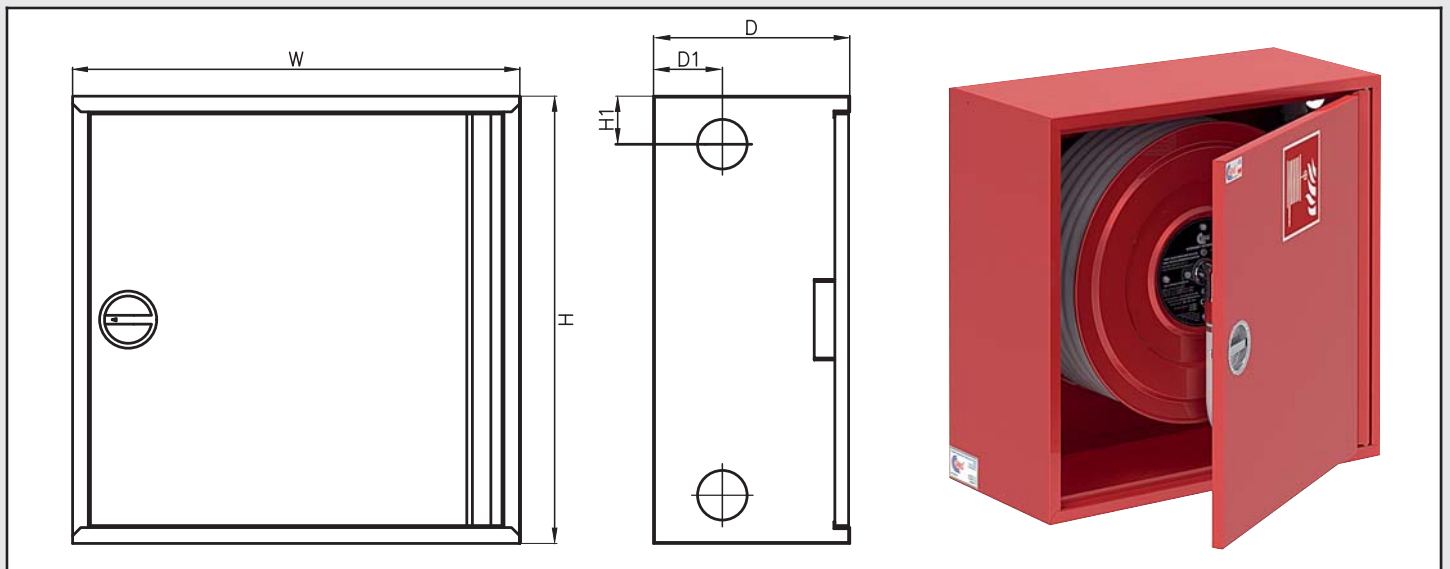

Popis:	<p>výklopný naviják s tvarově stálou požární hadicí a skříň pro montáž na stěnu nebo do výklenku ve zdi</p> <p>pouze pro vnitřní (nezámrzné) interiérové instalace (školy, nemocnice, školky, sportovní haly, kina, hotely, letiště, konferenční a nákupní centra atd.)</p> <p>systém je vyroben z kvalitního plechu o síle 1 mm</p> <p>je snadno přestavitelný na levé nebo pravé provedení (pouze otočením skříně)</p> <p>naviják je osazen bílou tvarově stálou hadicí s gumovou vložkou certifikovanou dle EN694</p> <p>hadice je napojena ve středu navijáku na kvalitní kovový otočný střed s protikorozní úpravou</p>
Certifikát:	EC (CE) certifikát shody č.: 1438/CPR/0004, 1438/CPR/0003
Obsah	<p>hadicový naviják s komaxitovým nástřikem RAL 3000 červený</p> <p>kulový kohout DN25 (1")</p> <p>třípolohová proudnice (plný proud, sprchový proud, zavřeno)</p> <p>bílá tvarově stálá hadice s gumovou vložkou, odpovídá standardům EN694 pro hadicové navijáky</p> <p>připojovací hadice DN25 (1") délky 1 m</p> <p>střed hadicového navijáku vyrobený z kovu</p> <p>skříň vyrobená z plechu o síle 1 mm</p> <p>hliníkový uzávěr dvířek (již osazený)</p> <p>systém pantů – levé nebo pravé provedení měnitelné uživatelem dle jeho potřeby</p> <p>2x otvor pro přívod vody o průměru 72 mm na jedné straně</p> <p>skříň nastříkaná práškovou barvou RAL3000 nebo RAL9010 – standard</p> <p>otevírání dveří – 180°</p> <p>návod k montáži</p> <p>označení podle EN 671-1</p> <p>materiál skříně a nátěr provedeny v protikorozní úpravě C1 dle EN 12944</p> <p>EC (CE) certifikát shody č.: 1438/CPR/0004, 1438/CPR/0003</p>
Volitelná výbava na přání:	<p>jiná barva skříně dle vzorníku RAL</p> <p>povrchová úprava dle přání zákazníka</p>