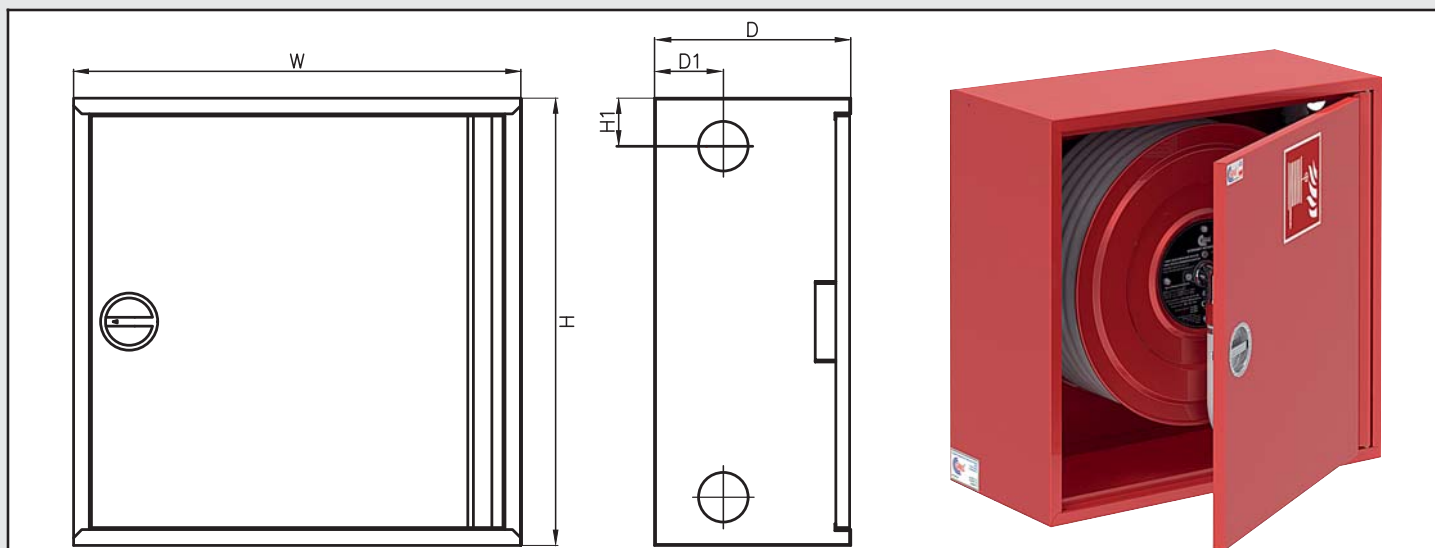

Popis:	<p>výklopný naviják s tvarově stálou požární hadicí a skříň pro montáž na stěnu nebo do výklenku ve zdi</p> <p>pouze pro vnitřní (nezámrzné) interiérové instalace (školy, nemocnice, školky, sportovní haly, kina, hotely, letiště, konferenční a nákupní centra atd.)</p> <p>systém je vyroben z kvalitního plechu o síle 1 mm</p> <p>je snadno přestavitelný na levé nebo pravé provedení (pouze otočením skříňe)</p> <p>naviják je osazen bílou tvarově stálou hadicí s gumovou vložkou certifikovanou dle EN694</p> <p>hadice je napojena ve středu navijáku na kvalitní kovový otočný střed s protikorozní úpravou</p>
Certifikát:	EC (CE) certifikát shody č.: 1438/CPR/0004, 1438/CPR/0003
Obsah	<p>hadicový naviják s komaxitovým nástřikem RAL 3000 červený</p> <p>kulový kohout DN25 (1")</p> <p>třípolohová proudnice (plný proud, sprchový proud, zavřeno)</p> <p>bílá tvarově stálá hadice s gumovou vložkou, odpovídá standardům EN694 pro hadicové navijáky</p> <p>připojovací hadice DN25 (1") délky 1 m</p> <p>střed hadicového navijáku vyrobený z kovu</p> <p>skříň vyrobená z plechu o síle 1 mm</p> <p>hliníkový uzávěr dveří (již osazený)</p> <p>systém pantů – levé nebo pravé provedení měnitelné uživatelem dle jeho potřeby</p> <p>2x otvor pro přívod vody o průměru 72 mm na jedné straně</p> <p>skříň nástřikána práškovou barvou RAL3000 nebo RAL9010 – standard</p> <p>otevírání dveří – 180°</p> <p>návod k montáži</p> <p>označení podle EN 671-1</p> <p>materiál skříňe a nátěr provedeny v protikorozní úpravě C1 dle EN 12944</p> <p>EC (CE) certifikát shody č.: 1438/CPR/0004, 1438/CPR/0003</p>
Volitelná výbava na přání:	<p>jiná barva skříňe dle vzorníku RAL</p> <p>povrchová úprava dle přání zákazníka</p>