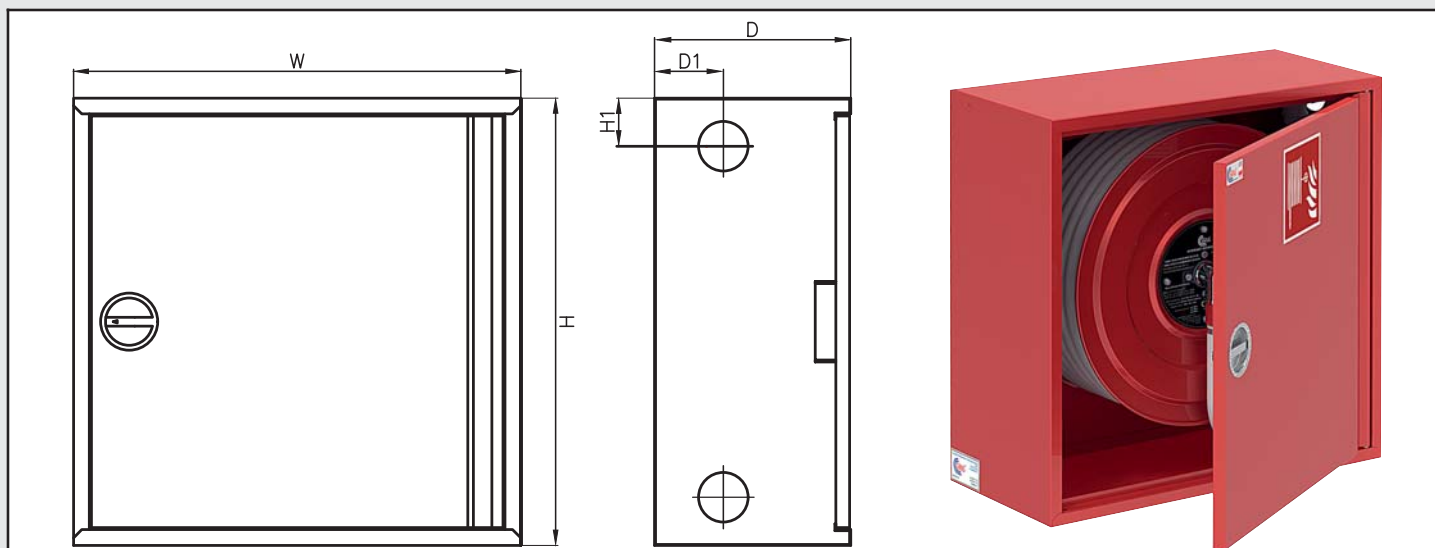

<b>Popis:</b>	<p>výklopný naviják s tvarově stálou požární hadicí a skříň pro montáž na stěnu nebo do výklenku ve zdi</p> <p>pouze pro vnitřní (nezámrzné) interiérové instalace (školy, nemocnice, školky, sportovní haly, kina, hotely, letiště, konferenční a nákupní centra atd.)</p> <p>systém je vyroben z kvalitního plechu o síle 1 mm</p> <p>je snadno přestavitelný na levé nebo pravé provedení (pouze otočením skříňe)</p> <p>naviják je osazen bílou tvarově stálou hadicí s gumovou vložkou certifikovanou dle EN694</p> <p>hadice je napojena ve středu navijáku na kvalitní kovový otočný střed s protikorozní úpravou</p>
<b>Certifikát:</b>	EC (CE) certifikát shody č.: 1438/CPR/0004, 1438/CPR/0003
<b>Obsah</b>	<p>hadicový naviják s komaxitovým nástřikem RAL 3000 červený</p> <p>kulový kohout DN25 (1")</p> <p>třípolohová proudnice (plný proud, sprchový proud, zavřeno)</p> <p>bílá tvarově stálá hadice s gumovou vložkou, odpovídá standardům EN694 pro hadicové navijáky</p> <p>připojovací hadice DN25 (1") délky 1 m</p> <p>střed hadicového navijáku vyrobený z kovu</p> <p>skříň vyrobená z plechu o síle 1 mm</p> <p>hliníkový uzávěr dveří (již osazený)</p> <p>systém pantů – levé nebo pravé provedení měnitelné uživatelem dle jeho potřeby</p> <p>2x otvor pro přívod vody o průměru 72 mm na jedné straně</p> <p>skříň nástřikovaná práškovou barvou RAL3000 nebo RAL9010 – standard</p> <p>otevírání dveří – 180°</p> <p>návod k montáži</p> <p>označení podle EN 671-1</p> <p>materiál skříňe a nátěr provedeny v protikorozní úpravě C1 dle EN 12944</p> <p>EC (CE) certifikát shody č.: 1438/CPR/0004, 1438/CPR/0003</p>
<b>Volitelná výbava na přání:</b>	<p>jiná barva skříňe dle vzorníku RAL</p> <p>povrchová úprava dle přání zákazníka</p>