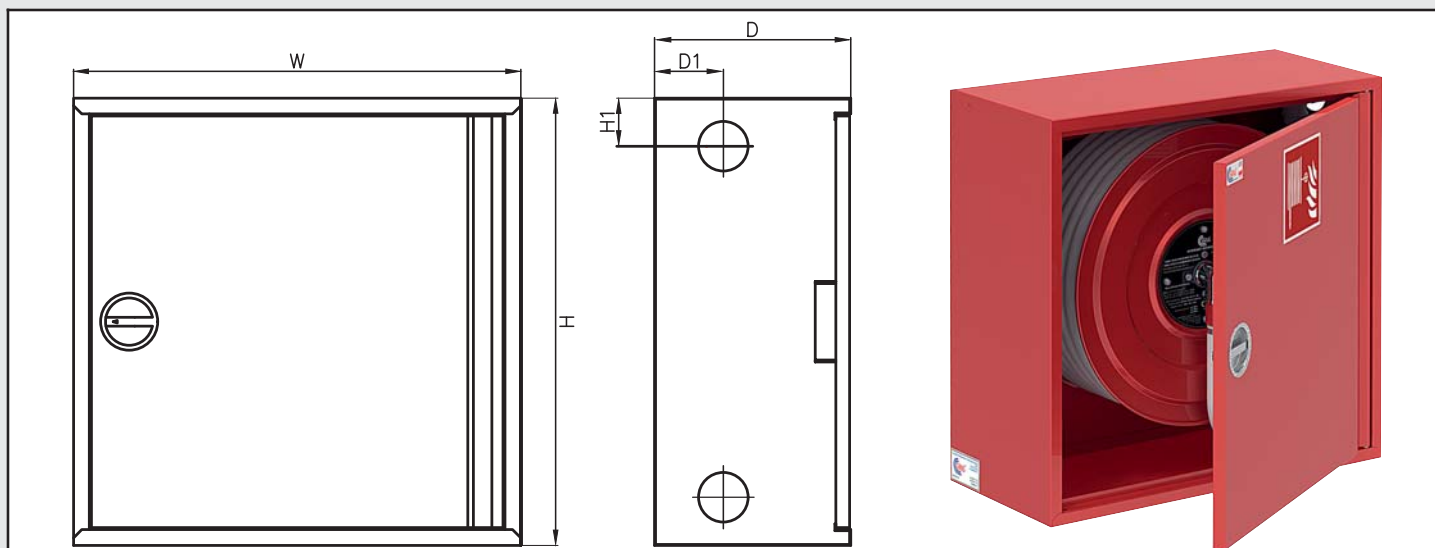

Popis:	<p>výklopný naviják s tvarově stálou požární hadicí a skříň pro montáž na stěnu nebo do výklenku ve zdi</p> <p>pouze pro vnitřní (nezámrzné) interiérové instalace (školy, nemocnice, školky, sportovní haly, kina, hotely, letiště, konferenční a nákupní centra atd.)</p> <p>systém je vyroben z kvalitního plechu o síle 1 mm</p> <p>je snadno přestavitelný na levé nebo pravé provedení (pouze otočením skříně)</p> <p>naviják je osazen bílou tvarově stálou hadicí s gumovou vložkou certifikovanou dle EN694</p> <p>hadice je napojena ve středu navijáku na kvalitní kovový otočný střed s protikorozní úpravou</p>
Certifikát:	EC (CE) certifikát shody č.: 1438/CPR/0004, 1438/CPR/0003
Obsah	<p>hadicový naviják s komaxitovým nástřikem RAL 3000 červený</p> <p>kulový kohout DN25 (1")</p> <p>třípolohová proudnice (plný proud, sprchový proud, zavřeno)</p> <p>bílá tvarově stálá hadice s gumovou vložkou, odpovídá standardům EN694 pro hadicové navijáky</p> <p>připojovací hadice DN25 (1") délky 1 m</p> <p>střed hadicového navijáku vyrobený z kovu</p> <p>skříň vyrobená z plechu o síle 1 mm</p> <p>hliníkový uzávěr dveří (již osazený)</p> <p>systém pantů – levé nebo pravé provedení měnitelné uživatelem dle jeho potřeby</p> <p>2x otvor pro přívod vody o průměru 72 mm na jedné straně</p> <p>skříň nástřikána práškovou barvou RAL3000 nebo RAL9010 – standard</p> <p>otevírání dveří – 180°</p> <p>návod k montáži</p> <p>označení podle EN 671-1</p> <p>materiál skříně a nátěr provedeny v protikorozní úpravě C1 dle EN 12944</p> <p>EC (CE) certifikát shody č.: 1438/CPR/0004, 1438/CPR/0003</p>
Volitelná výbava na přání:	<p>jiná barva skříně dle vzorníku RAL</p> <p>povrchová úprava dle přání zákazníka</p>