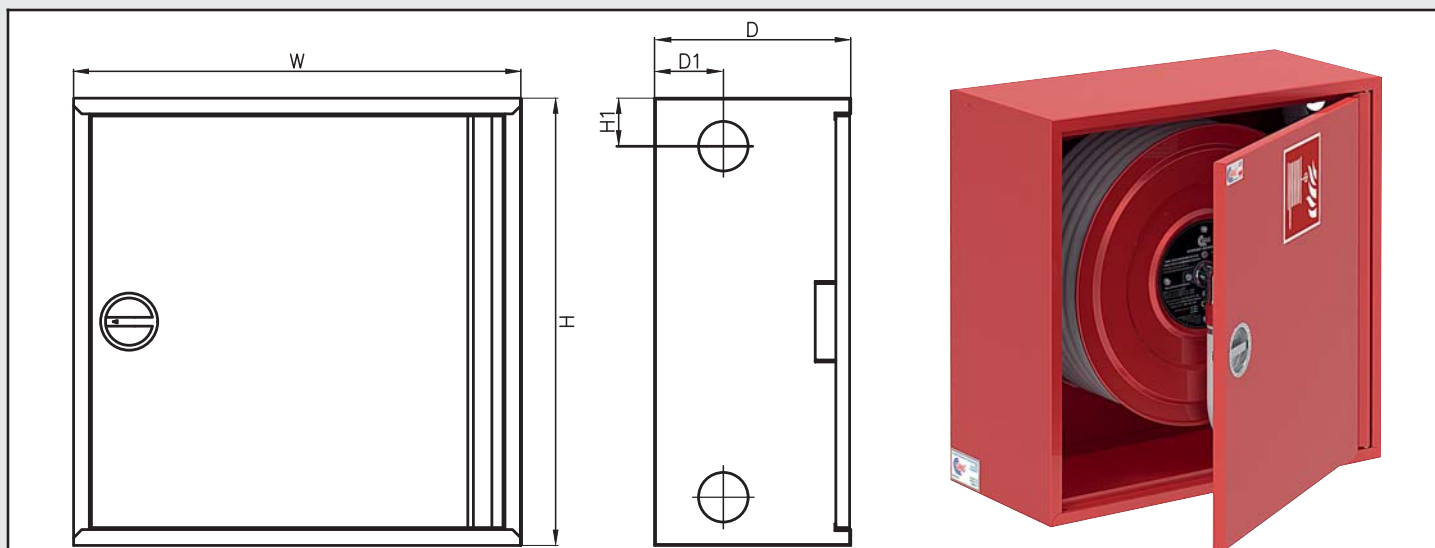

Hydrantový systém GRAS

Popis:	<p>výklopný naviják s tvarově stálou požární hadicí a skříň pro montáž na stěnu nebo do výklenku ve zdi</p> <p>pouze pro vnitřní (nezámrzné) interiérové instalace (školy, nemocnice, školky, sportovní haly, kina, hotely, letiště, konferenční a nákupní centra atd.)</p> <p>systém je vyroben z kvalitního plechu o síle 1 mm</p> <p>je snadno přestavitelný na levé nebo pravé provedení (pouze otočením skříně)</p> <p>naviják je osazen bílou tvarově stálou hadicí s gumovou vložkou certifikovanou dle EN694</p> <p>hadice je napojena ve středu navijáku na kvalitní kovový otočný střed s protikorozní úpravou</p>
Certifikát:	EC (CE) certifikát shody č.: 1438/CPR/0004, 1438/CPR/0003
Obsah	<p>hadicový naviják s komaxitovým nástřikem RAL 3000 červený</p> <p>kulový kohout DN25 (1")</p> <p>třípolohová proudnice (plný proud, sprchový proud, zavřeno)</p> <p>bílá tvarově stálá hadice s gumovou vložkou, odpovídá standardům EN694 pro hadicové navijáky</p> <p>připojovací hadice DN25 (1") délky 1 m</p> <p>střed hadicového navijáku vyrobený z kovu</p> <p>skříň vyrobená z plechu o síle 1 mm</p> <p>hliníkový uzávěr dveří (již osazený)</p> <p>systém pantů – levé nebo pravé provedení měnitelné uživatelem dle jeho potřeby</p> <p>2x otvor pro přívod vody o průměru 72 mm na jedné straně</p> <p>skříň nastříkaná práškovou barvou RAL3000 nebo RAL9010 – standard</p> <p>otevírání dveří – 180°</p> <p>návod k montáži</p> <p>označení podle EN 671-1</p> <p>materiál skříně a nátěr provedeny v protikorozní úpravě C1 dle EN 12944</p> <p>EC (CE) certifikát shody č.: 1438/CPR/0004, 1438/CPR/0003</p>
Volitelná výbava na přání:	<p>jiná barva skříně dle vzorníku RAL</p> <p>povrchová úprava dle přání zákazníka</p>