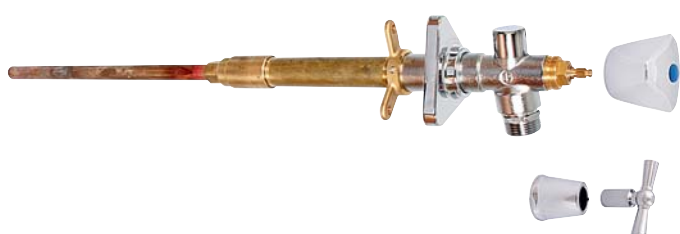

Mosazný nezámrazný výtokový ventil Schlösser – FROST-TEC na vodu pro šířku zdiva 160 – 620 mm

Použitý materiál:	tělo – mosaz viditelná část pochromovaná
Ostatní:	umožňuje odběr vody i za mrazu ovládací kolečko se zámkem nebo nástrčným klíčem

Označení výrobku	Objednací číslo	Rozměr	DN	Šířka zdi	Balení
Frost-Tec s chromovanou ovládací rúžicí a nástrčným klíčem	2811 1550 001	1/2"	15	160 – 250	1
	2810 1550 001	1/2"	15	240 – 410	1
	2812 1550 001	1/2"	15	380 – 620	1

Označení výrobku	Objednací číslo	Rozměr	DN	Šířka zdi	Balení
Frost-Tec s chromovanou ovládací rúžicí a klíčkem	2801 1550 001	1/2"	15	160 – 250	1
	2800 1550 001	1/2"	15	240 – 410	1
	2802 1550 001	1/2"	15	380 – 620	1

Frost-Tec se zeleno-černou ovládací rúžicí a klíčkem	2801 1550 002	1/2"	15	160 – 250	1
	2800 1550 002	1/2"	15	240 – 410	1
	2802 1550 002	1/2"	15	380 – 620	1

Frost-Tec easy	2813 1550 001	1/2"	15	240 – 512	1
----------------	---------------	------	----	-----------	---