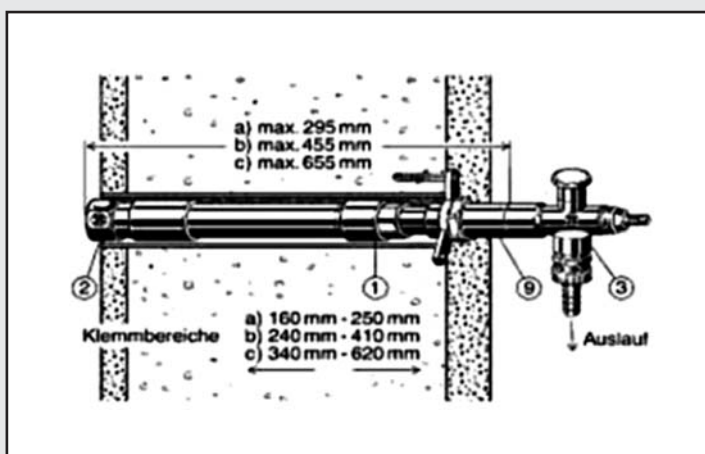

Mosazný nezámrazný výtokový ventil Schlösser – FROST-TEC na vodu pro šířku zdiva 160 – 620 mm

Použitý materiál:	tělo – mosaz viditelná část pochromovaná
Ostatní:	umožňuje odběr vody i za mrazu ovládací kolečko se zámkem nebo nástrčným klíčem

Označení výrobku	Objednací číslo	Rozměr	DN	Šířka zdi	Balení
Frost-Tec s chromovanou ovládací rúžicí a nástrčným klíčem	2811 1550 001	1/2"	15	160 – 250	1
	2810 1550 001	1/2"	15	240 – 410	1
	2812 1550 001	1/2"	15	380 – 620	1

Označení výrobku	Objednací číslo	Rozměr	DN	Šířka zdi	Balení
Frost-Tec s chromovanou ovládací rúžicí a klíčkem	2801 1550 001	1/2"	15	160 – 250	1
	2800 1550 001	1/2"	15	240 – 410	1
	2802 1550 001	1/2"	15	380 – 620	1

Frost-Tec se zeleno-černou ovládací rúžicí a klíčkem	2801 1550 002	1/2"	15	160 – 250	1
	2800 1550 002	1/2"	15	240 – 410	1
	2802 1550 002	1/2"	15	380 – 620	1

Frost-Tec easy	2813 1550 001	1/2"	15	240 – 512	1
----------------	---------------	------	----	-----------	---