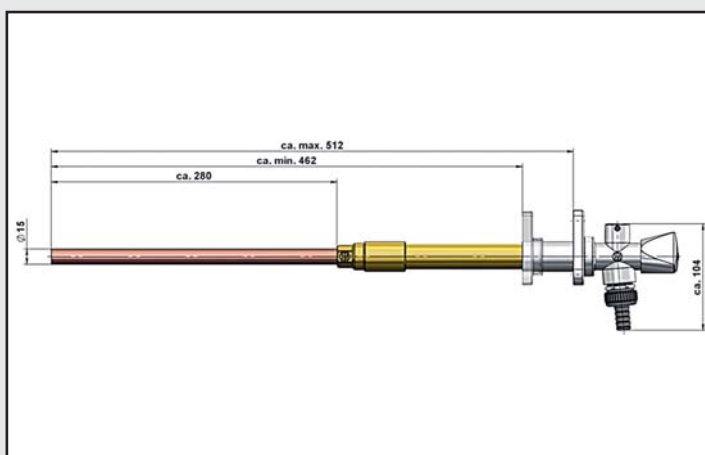

Mosazný nezámrazný výtokový ventil Schlösser – FROST-TEC na vodu pro šířku zdiva 160 – 620 mm

Použitý materiál:	tělo – mosaz viditelná část pochromovaná
Ostatní:	umožňuje odběr vody i za mrazu ovládací kolečko se zámkem nebo nástrčným klíčem

Označení výrobku	Objednací číslo	Rozměr	DN	Šířka zdi	Balení
Frost-Tec s chromovanou ovládací rúžicí a nástrčným klíčem	2811 1550 001	1/2"	15	160 – 250	1
	2810 1550 001	1/2"	15	240 – 410	1
	2812 1550 001	1/2"	15	380 – 620	1

Označení výrobku	Objednací číslo	Rozměr	DN	Šířka zdi	Balení
Frost-Tec s chromovanou ovládací rúžicí a klíčkem	2801 1550 001	1/2"	15	160 – 250	1
	2800 1550 001	1/2"	15	240 – 410	1
	2802 1550 001	1/2"	15	380 – 620	1

Frost-Tec se zeleno-černou ovládací rúžicí a klíčkem	2801 1550 002	1/2"	15	160 – 250	1
	2800 1550 002	1/2"	15	240 – 410	1
	2802 1550 002	1/2"	15	380 – 620	1

Frost-Tec easy	2813 1550 001	1/2"	15	240 – 512	1
----------------	---------------	------	----	-----------	---