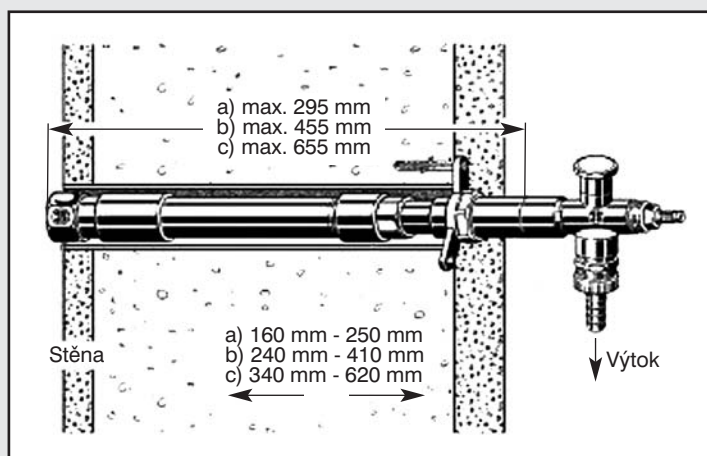

Mosazný nezámrazný výtokový ventil Schlösser – FROST-TEC na vodu pro šířku zdiva 160 – 620 mm

Použitý materiál:	tělo – mosaz viditelná část pochromovaná
Ostatní:	umožňuje odběr vody i za mrazu ovládací kolečko se zámkem nebo nástrčným klíčem

Označení výrobku	Objednávací číslo	Rozměr	DN	Šířka zdi	Balení
Frost-Tec s chromovanou ovládací růžicí a nástrčným klíčem	2811 1550 001	1/2"	15	160 – 250	1
	2810 1550 001	1/2"	15	240 – 410	1
	2812 1550 001	1/2"	15	380 – 620	1

Označení výrobku	Objednávací číslo	Rozměr	DN	Šířka zdi	Balení
Frost-Tec s chromovanou ovládací růžicí a klíčkem	2801 1550 001	1/2"	15	160 – 250	1
	2800 1550 001	1/2"	15	240 – 410	1
	2802 1550 001	1/2"	15	380 – 620	1

Frost-Tec se zeleno-černou ovládací růžicí a klíčkem	2801 1550 002	1/2"	15	160 – 250	1
	2800 1550 002	1/2"	15	240 – 410	1
	2802 1550 002	1/2"	15	380 – 620	1

Frost-Tec easy	2813 1550 001	1/2"	15	240 – 512	1
----------------	---------------	------	----	-----------	---