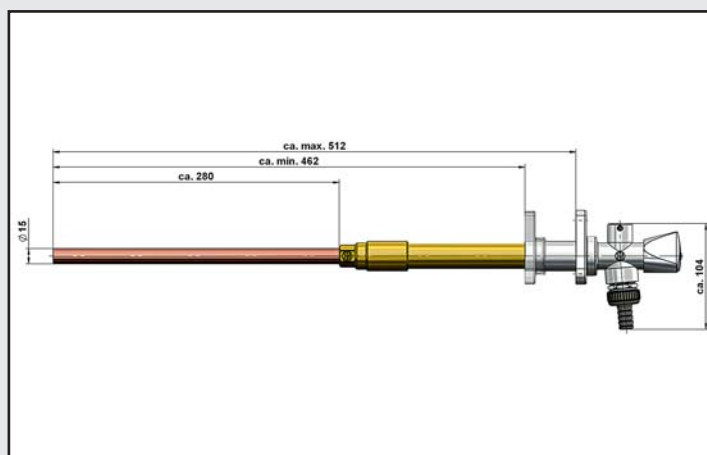

Mosazný nezámrazný výtokový ventil Schlösser – FROST-TEC na vodu pro šířku zdiva 160 – 620 mm

Použitý materiál:	tělo – mosaz viditelná část pochromovaná
Ostatní:	umožňuje odběr vody i za mrazu ovládací kolečko se zámkem nebo nástrčným klíčem

Označení výrobku	Objednávací číslo	Rozměr	DN	Šířka zdi	Balení
Frost-Tec s chromovanou ovládací růžicí a nástrčným klíčem	2811 1550 001	1/2"	15	160 – 250	1
	2810 1550 001	1/2"	15	240 – 410	1
	2812 1550 001	1/2"	15	380 – 620	1

Označení výrobku	Objednávací číslo	Rozměr	DN	Šířka zdi	Balení
Frost-Tec s chromovanou ovládací růžicí a klíčkem	2801 1550 001	1/2"	15	160 – 250	1
	2800 1550 001	1/2"	15	240 – 410	1
	2802 1550 001	1/2"	15	380 – 620	1

Frost-Tec se zeleno-černou ovládací růžicí a klíčkem	2801 1550 002	1/2"	15	160 – 250	1
	2800 1550 002	1/2"	15	240 – 410	1
	2802 1550 002	1/2"	15	380 – 620	1

Frost-Tec easy	2813 1550 001	1/2"	15	240 – 512	1
----------------	---------------	------	----	-----------	---