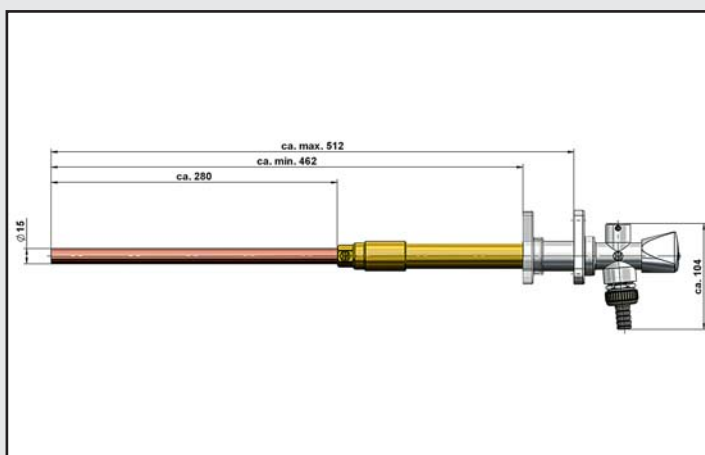

# Mosazný nezámrazný výtokový ventil Schlösser – FROST-TEC na vodu pro šířku zdiva 160 – 620 mm

<b>Certifikát:</b>	výsledné zhodnocení předmětů přicházejících do přímého styku s pitnou vodou – Zdravotní ústav se sídlem v Ostravě ze dne 8.10.2018 protokol o zkoušce č. 39-13657, SZÚ Brno 24.9.2018 protokol č 53949/2018 – zdravotní ústav se sídlem v Ostravě 8.10.18
<b>Použitý materiál:</b>	tělo – mosaz viditelná část pochromovaná
<b>Ostatní:</b>	umožňuje odběr vody i za mrazu ovládací kolečko se zámkem nebo nástrčným klíčem

Označení výrobku	Objednací číslo	Rozměr	DN	Šířka zdi	Balení
Frost-Tec s chromovanou ovládací růžicí a nástrčným klíčem	2811 1550 001	1/2"	15	160 – 250	1
	2810 1550 001	1/2"	15	240 – 410	1
	2812 1550 001	1/2"	15	380 – 620	1

Označení výrobku	Objednací číslo	Rozměr	DN	Šířka zdi	Balení
Frost-Tec s chromovanou ovládací růžicí a klíčkem	2801 1550 001	1/2"	15	160 – 250	1
	2800 1550 001	1/2"	15	240 – 410	1
	2802 1550 001	1/2"	15	380 – 620	1

Frost-Tec se zeleno-černou ovládací růžicí a klíčkem	2801 1550 002	1/2"	15	160 – 250	1
	2800 1550 002	1/2"	15	240 – 410	1
	2802 1550 002	1/2"	15	380 – 620	1

Frost-Tec easy	2813 1550 001	1/2"	15	240 – 512	1
----------------	---------------	------	----	-----------	---