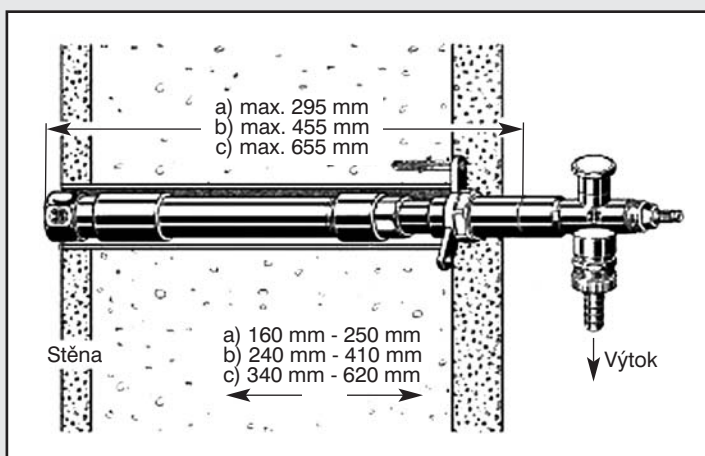

# Mosazný nezámrazný výtokový ventil Schlösser – FROST-TEC na vodu pro šířku zdiva 160 – 620 mm

<b>Certifikát:</b>	výsledné zhodnocení předmětů přicházejících do přímého styku s pitnou vodou – Zdravotní ústav se sídlem v Ostravě ze dne 8.10.2018 protokol o zkoušce č. 39-13657, SZÚ Brno 24.9.2018 protokol č 53949/2018 – zdravotní ústav se sídlem v Ostravě 8.10.18
<b>Použitý materiál:</b>	tělo – mosaz viditelná část pochromovaná
<b>Ostatní:</b>	umožňuje odběr vody i za mrazu ovládací kolečko se zámkem nebo nástrčným klíčem

Označení výrobku	Objednací číslo	Rozměr	DN	Šířka zdi	Balení
Frost-Tec s chromovanou ovládací růžicí a nástrčným klíčem	2811 1550 001	1/2"	15	160 – 250	1
	2810 1550 001	1/2"	15	240 – 410	1
	2812 1550 001	1/2"	15	380 – 620	1

Označení výrobku	Objednací číslo	Rozměr	DN	Šířka zdi	Balení
Frost-Tec s chromovanou ovládací růžicí a klíčkem	2801 1550 001	1/2"	15	160 – 250	1
	2800 1550 001	1/2"	15	240 – 410	1
	2802 1550 001	1/2"	15	380 – 620	1

Frost-Tec se zeleno-černou ovládací růžicí a klíčkem	2801 1550 002	1/2"	15	160 – 250	1
	2800 1550 002	1/2"	15	240 – 410	1
	2802 1550 002	1/2"	15	380 – 620	1

Frost-Tec easy	2813 1550 001	1/2"	15	240 – 512	1
----------------	---------------	------	----	-----------	---