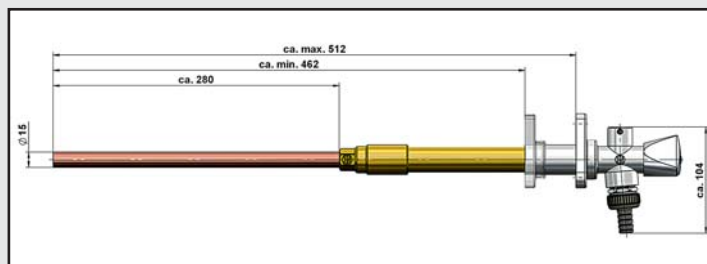

Frost-Tec easy s možností zkrácení	2813 1550 001	1/2"	15	240 – 512	1