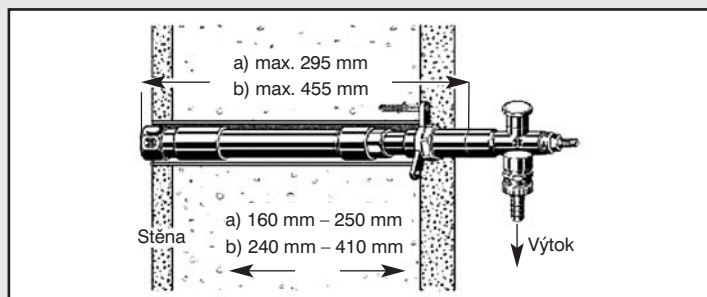

Mosazný nezámrazný výtokový ventil Schlösser – FROST-TEC na vodu pro šířku zdiva 160 – 540 mm

Popis:	mrazuvzdorná venkovní armatura se sanitární rukojetí zamezovačem zpětného toku a trubkovým provzdušňovačem varianty: teleskopické vřeteno zkracovací vřeteno zkrácení koncové trubky
Certifikát:	výsledné zhodnocení předmětů přicházejících do přímého styku s pitnou vodou – Zdravotní ústav se sídlem v Ostravě ze dne 8.10.2018 protokol o zkoušce č. 39-13657, SZU Brno 24.9.2018 protokol č 53949/2018 – zdravotní ústav se sídlem v Ostravě 8.10.2018
Tlak:	10 bar (PN 10)
Teplota:	max +90 °C
Použitý materiál:	tělo – mosaz viditelná část pochromovaná
Ostatní:	umožňuje odběr vody i za mrazu ovládací kolečko se zámkem nebo nástrčným klíčem

Označení výrobku	Objednací číslo	Rozměr	DN	Šířka zdi	Balení
Frost-Tec s chromovanou ovládací rúžicí, nástrčným klíčem a teleskopickým vřetěnem	2811 1550 001	1/2"	15	160 – 250	1
	2810 1550 001	1/2"	15	240 – 410	1

Označení výrobku	Objednací číslo	Rozměr	DN	Šířka zdi	Balení
Frost-Tec s chromovanou ovládací rúžicí s klíčem a teleskopickým vřetěnem	2801 1550 001	1/2"	15	160 – 250	1
	2800 1550 001	1/2"	15	240 – 410	1

Frost-Tec se zeleno-černou ovládací rúžicí s klíčem a teleskopickým vřetěnem	2801 1550 002	1/2"	15	160 – 250	1
	2800 1550 002	1/2"	15	240 – 410	1

Frost-Tec s chromovanou ovládací rúžicí, nástrčným klíčem a zkracovacím vřetěnem	2816 1550 001	1/2"	15	150 – 540	1
--	---------------	------	----	-----------	---