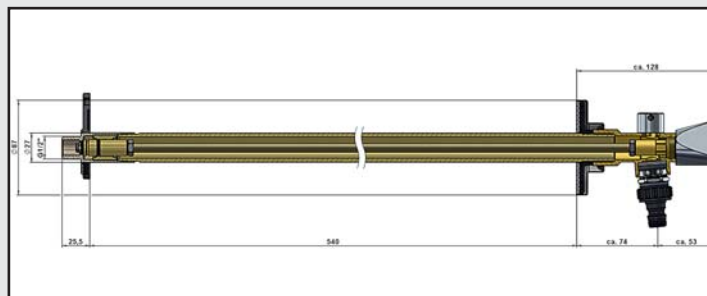

Mosazný nezámrazný výtokový ventil Schlösser – FROST-TEC na vodu pro šířku zdiva 160 – 540 mm

Popis:	mrazuvzdorná venkovní armatura se sanitární rukojetí zamezovačem zpětného toku a trubkovým provzdušňovačem varianty: teleskopické vřeteno zkracovací vřeteno zkrácení koncové trubky
Certifikát:	výsledné zhodnocení předmětů přicházejících do přímého styku s pitnou vodou – Zdravotní ústav se sídlem v Ostravě ze dne 8.10.2018 protokol o zkoušce č. 39-13657, SZU Brno 24.9.2018 protokol č 53949/2018 – zdravotní ústav se sídlem v Ostravě 8.10.2018
Tlak:	10 bar (PN 10)
Teplota:	max +90 °C
Použitý materiál:	tělo – mosaz viditelná část pochromovaná
Ostatní:	umožňuje odběr vody i za mrazu ovládací kolečko se zámkem nebo nástrčným klíčem

Označení výrobku	Objednací číslo	Rozměr	DN	Šířka zdi	Balení
Frost-Tec s chromovanou ovládací rúžicí, nástrčným klíčem a teleskopickým vřetěnem	2811 1550 001	1/2"	15	160 – 250	1
	2810 1550 001	1/2"	15	240 – 410	1

Označení výrobku	Objednací číslo	Rozměr	DN	Šířka zdi	Balení
Frost-Tec s chromovanou ovládací rúžicí s klíčem a teleskopickým vřetěnem	2801 1550 001	1/2"	15	160 – 250	1
	2800 1550 001	1/2"	15	240 – 410	1

Frost-Tec se zeleno-černou ovládací rúžicí s klíčem a teleskopickým vřetěnem	2801 1550 002	1/2"	15	160 – 250	1
	2800 1550 002	1/2"	15	240 – 410	1

Frost-Tec s chromovanou ovládací rúžicí, nástrčným klíčem a zkracovacím vřetěnem	2816 1550 001	1/2"	15	150 – 540	1
--	---------------	------	----	-----------	---