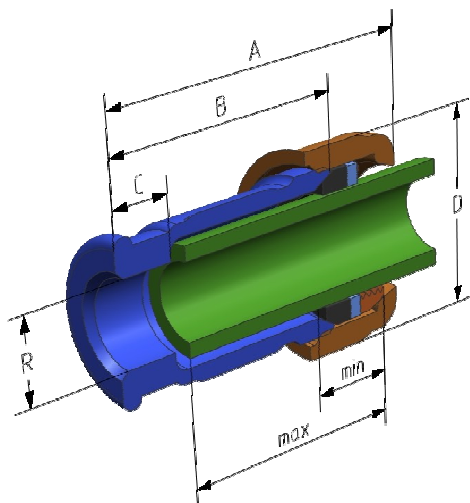

Technická data – svěrná spojka s vnitřním závitem AGA typ IK

Technická data – svorná spojka s vnútorným závitem AGA typ IK

Výrobce:

Katalogové číslo Katalógové číslo	DN	Vnější průměr trubky Vonkajší priemer rúrky R	~A [mm]	~B [mm]	~C [mm]	~D [mm]	min [mm]	max [mm]
10020038	10	3/8"	64	49,5	12	39	22	45
10020001	15	1/2"	65	49,5	12	40,5	22	45
10020002	20	3/4"	70	54,5	14	47,5	22	49
10020003	25	1"	75	59,5	18	55	24	51
10021038	32	38 mm	83	64,5	22	67	24	51
10020004	32	1 1/4"	83	64,5	22	67	24	51
10020045	45	45 mm	86	69,5	19	73	24	58
10020005	40	1 1/2"	86	69,5	19	73	24	58
10020054	50	54 mm	110	79,5	30,5	91	30	67
10020057	50	57 mm	110	79,5	30,5	91	30	67
10020006	50	2"	110	79,5	30,5	91	30	67
10020007	65	2 1/2"	130	100	40	109	31	77