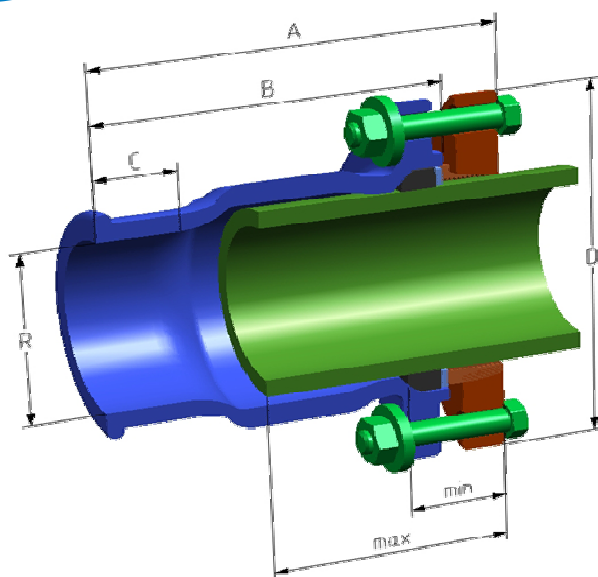

## Technická data – svěrná spojka s vnitřním závitem AGA typ IK s přírubou

## Technická data – svorná spojka s vnútorným závitem AGA typ IK s prírubou

Výrobce:

Katalogové číslo Katalógové číslo	DN	Vnější průměr trubky Vonkajší priemer rúrky R	~A [mm]	~B [mm]	~C [mm]	~D [mm]	min [mm]	max [mm]
10020070	65	70 mm	152	127	30	150	45	95
10020017	65	2 1/2"	152	127	30	150	45	95
10020018	80	3"	165	144	35	160	50	110
10020019	100	4"	170	130	37	190	50	115