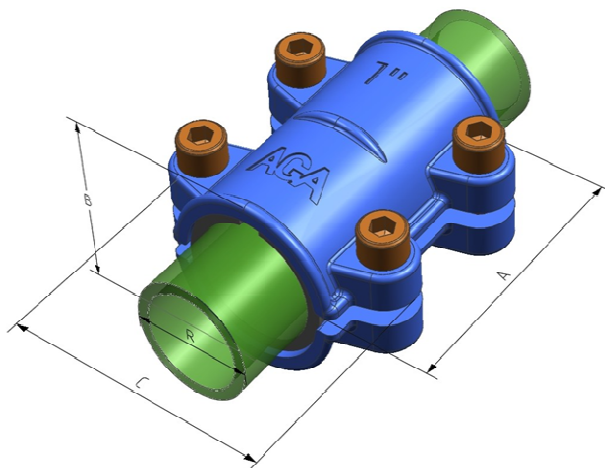

**Technická data – opravný třmen AGA typ OBA**  
**Technická data – opravný strmeň AGA typ OBA**

Výrobce:

Katalogové číslo Katalógové číslo	DN	Vnější průměr trubky Vonkajší priemer rúrky R	A [mm]	B [mm]	C [mm]
11010011	10	3/8"	75	37	60
11010001	15	1/2"	75	37	60
11010002	20	3/4"	75	43	68
11010003	25	1"	75	50	74
11010004	32	1 1/4"	85	62	86
11010005	40	1 1/2"	105	71	93
11010006	50	2"	105	85	110
11010007	65	2 1/2"	105	103	138
11010008	80	3"	105	117	150
11010009	100	4"	125	145	182