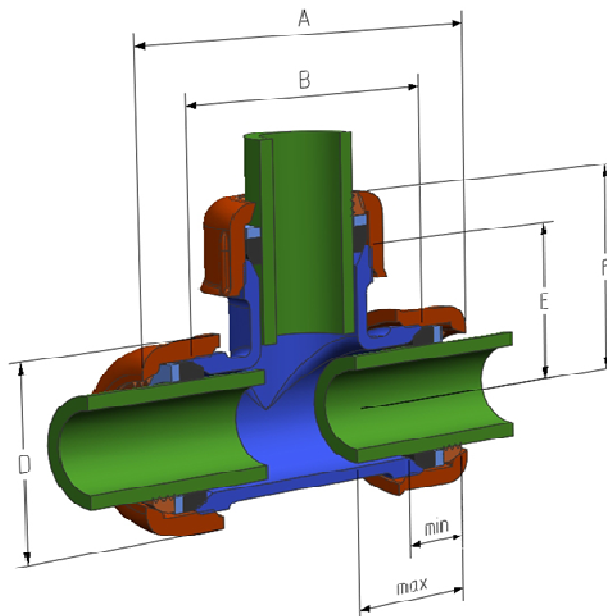

Technická data – T kus s odbočkou se svěrným koncem AGA typ TOK
Technická dáta – T kus s odbočkou sa svorným koncom AGA typ TOK

Výrobce:

Katalogové číslo Katalógové číslo	DN	Vnější průměr trubky Vonkajší priemer rúrky R	~A [mm]	~B [mm]	~D [mm]	~E [mm]	~F [mm]	min [mm]	max [mm]
10050001	15	1/2"	93	65	40,5	37,5	51	22	35
10050002	20	3/4"	97	69	47,5	41	54	22	35
10050003	25	1"	112	84	55	45,5	58	24	37