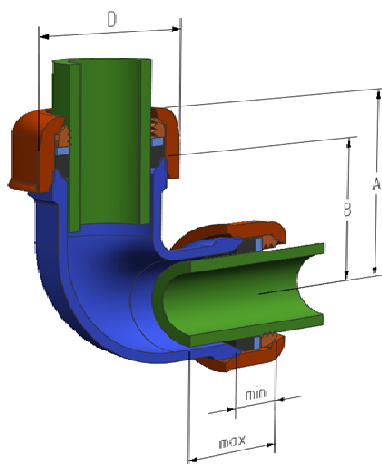

Technická data – koleno oboustranně svěrné AGA typ WOK

Technická data – koleno oboustranne svorné AGA typ WOK

Výrobce:

Katalogové číslo Katalógové číslo	DN	Vnější průměr trubky Vonkajší priemer rúrky R	~A [mm]	~B [mm]	~D [mm]	min [mm]	max [mm]
10070001	15	1/2"	55	44,5	40,5	22	32
10070002	20	3/4"	59	47	47,5	22	34
10070003	25	1"	62	49,5	55	24	35