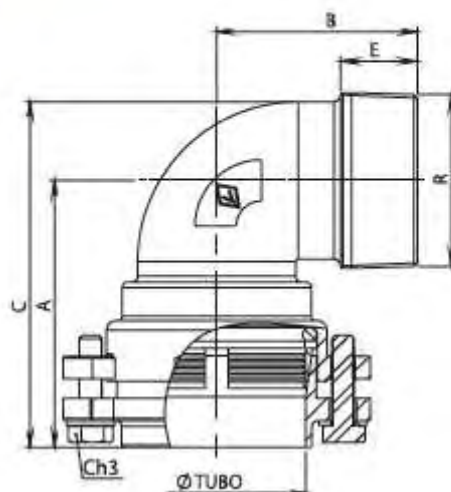

## Technická data – koleno s vnějším závitem Bugatti Valvopat pro PE trubky - typ BWA

## Technická data – koleno s vonkajším závitem Bugatti Valvopat pre PE rúry – typ BWA

Výrobce:

Katalogové číslo Katalógové číslo	Ø trubky	R (ISO 7/1)	A	B	C	E	Ch2	PN
30350001	20	1/2"	46,5	33	56	15	34	30
30350003	25	3/4"	53	39,5	65,5	16,5	39	30
30350005	32	1"	62,5	45	77,5	19,1	48	30
30350007	40	1"1/4	80	53,5	98,5	21,5	58	30
30350009	50	1"1/2	86	60,5	109	21,5	69	30
30350011	63	2"	99	76	127	26	82	30
30350011	63	2"	99	76	127	26	82	30

Katalogové číslo Katalógové číslo	Ø trubky	R (ISO 7/1)	A	B	C	E	Ch3	PN
30350013	75	2"1/2	117	87,5	151	33,5	17	30
30350015	90	3"	139	107	181,5	24	17	30