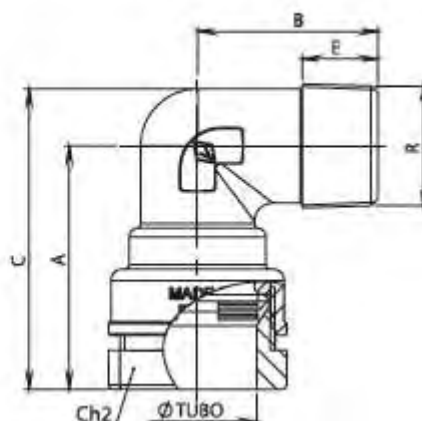

## Technická data – koleno s vnějším závitem Bugatti Valvopat pro PE trubky - typ BWA

## Technická data – koleno s vonkajším závitem Bugatti Valvopat pre PE rúry – typ BWA

Výrobce:

Katalogové číslo Katalógové číslo	Ø trubky	R (ISO 7/1)	A	B	C	E	Ch2	PN
30350001	20	1/2"	46,5	33	56	15	34	30
30350003	25	3/4"	53	39,5	65,5	16,5	39	30
30350005	32	1"	62,5	45	77,5	19,1	48	30
30350007	40	1"1/4	80	53,5	98,5	21,5	58	30
30350009	50	1"1/2	86	60,5	109	21,5	69	30
30350011	63	2"	99	76	127	26	82	30
30350011	63	2"	99	76	127	26	82	30

Katalogové číslo Katalógové číslo	Ø trubky	R (ISO 7/1)	A	B	C	E	Ch3	PN
30350013	75	2"1/2	117	87,5	151	33,5	17	30
30350015	90	3"	139	107	181,5	24	17	30