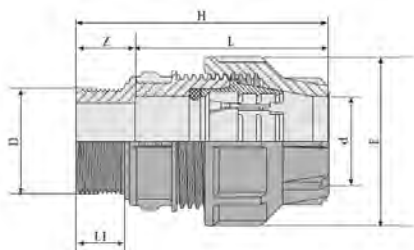

## Technická data – svěrná spojka s vnějším závitem Plassim typ A

## Technická data – svorná spojka s vonkajším závitem Plassim typ A

Výrobce:

dxD	Katalogové číslo Katalogové číslo	L	L1	Z	H	E	Váha v g
16x1/2"	15016M0101	43	16	29	72	38	23
16x3/4"	15016M0102	43	18	31	74	38	27
20x1/2"	15020M0101	61	15	22	83	46	37
20x3/4"	15020M0102	61	17	24	85	46	38
20x1"	15020M0103	61	19.5	25	86	46	40
25x1/2"	15025M0101	68	18	24	92	52	59
25x3/4"	15025M0102	67	18	25	92	52	55
	15025M0103	66	22	29	95	52	55
32x3/4"	15032M0102	67	20.5	30	97	64	86
32x1"	15032M0103	66	25.5	36	102	64	89
32x1 1/4"	15032M0104	68	26.5	35	103	64	95
40x1"	15040M0103	64	22	44	108	78	133
40x1 1/4"	15040M0104	76	26	39	115	78	146
40x1 1/2"	15040M0105	75	26	40	115	78	150
40x2"	15040M0106	75	26	44	119	78	153
50x1 1/2"	15050M0105	97	26	39	136	94	254
50x2"	15050M0106	97	26	39	136	94	263
63x1 1/2"	15063M0105	113	22.5	37	150	113	398
63x2"	15063M0106	114	25	38	152	113	400
75x2"	15075M0106	130	33	42	172	128	512
75x2 1/2"	15075M0107	130	35	43	173	128	521
75x3	15075M0108	129	35	44	173	128	524
90x2"	15090M0106	175	34	51	226	154	963
90x3"	15090M0108	175	37	55	230	154	980
110x3"	15110M0108	219	46	54	273	182	2015
110x4"	15110M0114	219	52	62	281	182	2052