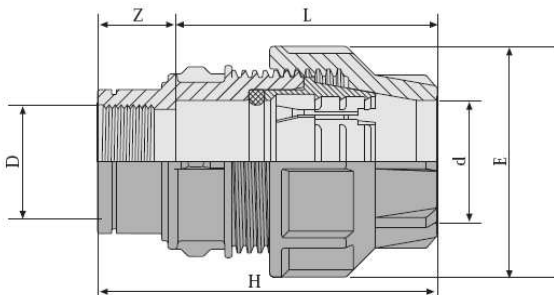

Technická data – svěrná spojka s vnitřním závitem Plassim typ I

Technická data – svorná spojka s vnútorným závitem Plassim typ I

Výrobce:

dxD	Katalogové číslo Katalogové číslo	L	Z	H	E	Váha v g
16x1/2"	15016M0201	42	26	68	38	25
16x3/4"	15016M0202	41	30	71	37	28
20x1/2"	15020M0201	52	27	79	46	39
20x3/4"	15020M0202	50	35	85	46	45
25x3/4"	15025M0202	60	25	85	52	69
25x1"	15025M0203	59	36	95	52	63
32x3/4"	15032M0202	68	30	98	64	90
32x1"	15032M0203	68	30	98	64	92
* 32x1 1/4"	15032M0204	68	42	110	64	119
* 40x1 1/4"	15040M0204	76	35	111	78	157
* 40x1 1/2"	15040M0205	76	44	120	78	174
* 50x1 1/2"	15050M0205	98	38	136	94	272
* 50x2"	15050M0206	97	44	141	94	302
* 63x1 1/2"	15063M0205	114	32	146	113	405
* 63x2"	15063M0206	113	37	150	113	430
* 75x2"	15075M0206	130	36	166	128	529
* 75x2 1/2"	15075M0207	129	43	172	128	564
* 90x2"	15090M0206	175	52	227	154	976
* 90x3"	15090M0208	175	53	228	154	981
* 110x3"	15110M0208	219	63	282	182	2048
* 110x4"	15110M0214	219	63	282	182	2171