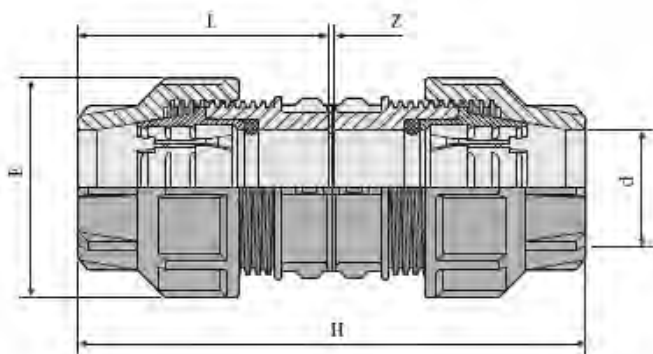

Technická data – oboustranně svěrná spojka Plassim typ O

Technická data – obojstranne svorná spojka Plassim typ O

Výrobce: 

dx-d	Katalogové číslo Katalogové číslo	L	Z	H	E	Váha v g
16x16	15016M0016	42.5	2.0	87	38	35
20x20	15020M0020	52.7	2.6	108	46	60
25x25	15025M0025	61.1	2.8	125	52	86
32x32	15032M0032	66.7	2.6	136	64	186
40x40	15040M0040	74.0	4.0	152	78	234
50x50	15050M0050	95.5	5.0	196	94	437
63x63	15063M0063	115.0	7.0	237	113	682
75x75	15075M0075	129.5	4.0	263	128	887
90x90	15090M0090	175.5	5.0	356	154	1694
110x110	15110M0110	197.5	7.0	402	182	3278