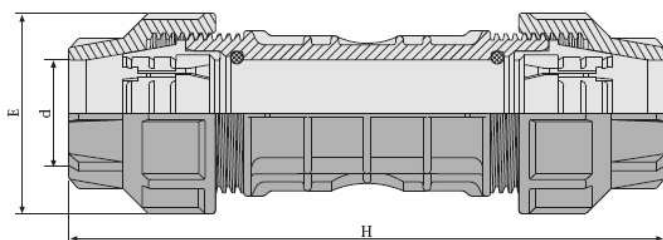

Technická data – oboustranně svěrná prodloužená spojka Plassim typ OL

Technická data – obojstranne svorná spojka predĺžená Plassim typ OL

Výrobce: 

dx d	Katalogové číslo Katalógové číslo	H	E	Váha v g
20x20	15020M0020	108	46	60
25x25	15025M0025	125	52	86
32x32	15032M0032	136	64	186

dx d	Katalogové číslo Katalógové číslo	H	E	Váha v g
40x40	15040K0040	207	78	288
50x50	15050K0050	272	94	529
63x63	15063K0063	300	113	764
75x75	15075K0075	345	128	1087
90x90	15090K0090	353	154	1663
110x110	15110K0110	402	182	3278