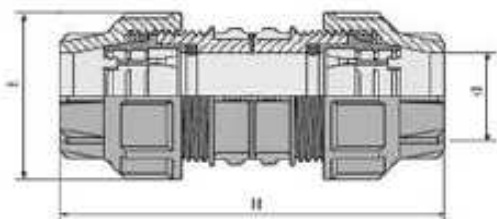

Technická data – oboustranně svěrná prodloužená spojka Plassim typ OL

Technická data – obojstranne svorná spojka predĺžená Plassim typ OL

Výrobce: 

dx d	Katalogové číslo Katalógové číslo	H	E	Váha v g
20x20	15020M0020	108	46	60
25x25	15025M0025	125	52	86
32x32	15032M0032	136	64	186

dx d	Katalogové číslo Katalógové číslo	H	E	Váha v g
40x40	15040K0040	207	78	288
50x50	15050K0050	272	94	529
63x63	15063K0063	300	113	764
75x75	15075K0075	345	128	1087
90x90	15090K0090	353	154	1663
110x110	15110K0110	402	182	3278