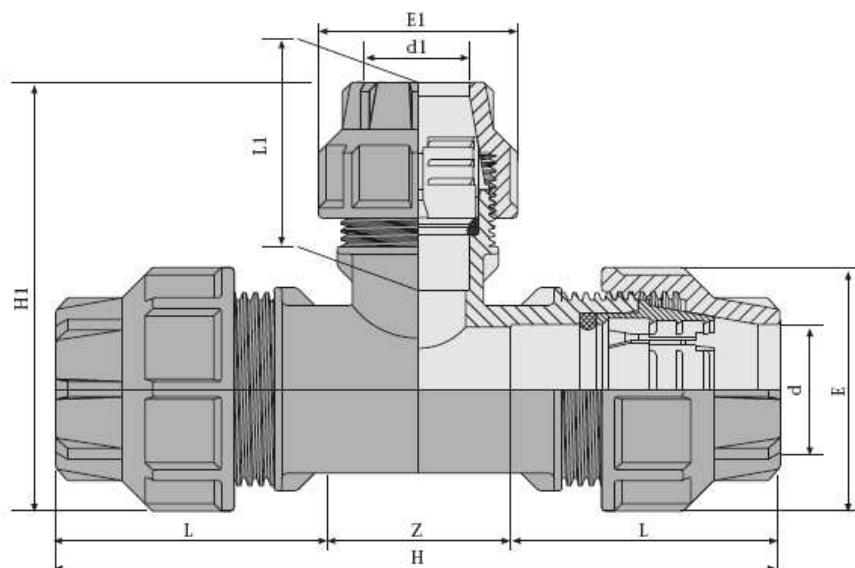

Výrobce:

Technická data – T kus redukovaný Plassim typ TR Technická dáta – T kus Plassim typ TR

dxdxd	Katalogové číslo Katalogové číslo	L	Z	H	E	L1	H1	E1	Váha v g
20x16x20	15020T0016	54	24	132	46	49	84	38	90
25x20x25	15025T0020	60	30	150	52	53	97	46	130
32x25x32	15032T0025	72	42	186	64	68	121	52	210
40x32x40	15040T0032	75	62	212	78	73	141	64	375
50x40x50	15050T0040	96	72	264	94	74	164	78	665
63x50x63	15063T0050	109	80	298	113	104	196	94	1000
75x65x75	15075T0063	126	80	332	128	113	218	113	1355