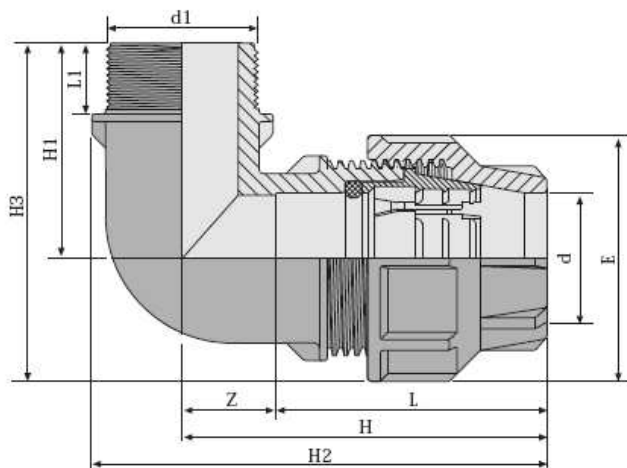

Technická data – koleno s vnějším závitem Plassim typ WA

Technická data – koleno s vonkajším závitem Plassim typ WA

Výrobce: 

dxd1	Katalogové číslo Katalógové číslo	L	Z	H	E	L1	H1	H2	H3	Váha v g
16x1/2"	15016Z0101	45	9	54	38	16,0	41	71	59	25
16x3/4"	15016Z0102	45	9	54	38	18,0	43	71	62	30
20x1/2"	15020Z0101	52	18	70	46	16,5	48	89	72	45
20x3/4"	15020Z0102	52	18	70	46	19,0	50	89	74	50
25x1/2"	15025Z0101	61	21	82	52	20,0	55	104	82	60
25x3/4"	15025Z0102	61	21	82	52	18,0	55	102	83	65
25x1"	15025Z0103	61	21	82	52	21,5	59	102	85	65
32x3/4"	15032Z0102	66	26	92	64	20,0	59	117	93	95
32x1"	15032Z0103	66	26	92	64	20,0	59	117	93	100
40x1 1/4"	15040Z0104	74	30	104	78	24,0	69	130	108	190
40x1 1/2"	15040Z0105	74	30	104	78	24,5	69	135	111	195
40x2"	15040Z0106	74	30	104	78	26,5	73	135	113	210
50x1 1/2"	15050Z0105	96	35	131	94	25,0	85	166	134	325
50x2"	15050Z0106	96	35	131	94	25,0	85	171	134	350
63x2"	15063Z0106	113	44	157	113	30,0	105	194	162	490
75x2"	15075Z0106	127	38	165	128	27,0	102	204	166	625
75x2 1/2"	15075Z0107	127	38	165	128	33,0	106	210	172	690
75x3"	15075Z0108	127	38	165	128	32,0	106	219	170	705