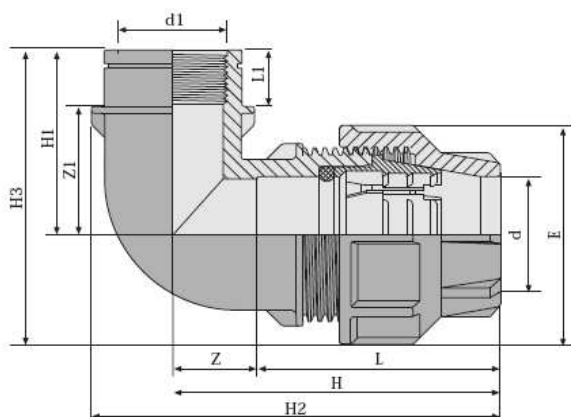

Technická data – koleno s vnitřním závitem Plassim typ WI

Technická data – koleno s vnútorným závitom Plassim typ WI

Výrobce: 

dxd1	Katalogové číslo Katalogové číslo	L	Z	H	E	L1	Z1	H1	H2	H2	Váha v g
16x1/2"	15016Z0201	45	10	55	38	17	21	38	70	70	30
16x3/4"	15016Z0202	45	10	55	38	16	24	40	73	73	30
20x1/2"	15020Z0201	52	20	72	46	18	34	52	90	90	55
20x3/4"	15020Z0202	52	20	72	46	18	34	52	90	90	55
25x3/4"	15025Z0202	61	22	83	52	19	40	59	104	104	70
25x1"	15025Z0203	61	22	83	52	21	40	61	104	104	75
32x3/4"	15032Z0202	66	26	92	64	19	34	53	117	117	100
32x1"	15032Z0203	66	26	92	64	22	39	61	117	117	110
40x11/4"	15040Z0204	75	31	106	78	25	45	70	136	136	210
* 40x11/2"	15040Z0205	75	31	106	78	26	48	74	136	136	225
* 50x11/4"	15050Z0204	97	38	135	94	29	56	85	165	165	345
* 50x11/2"	15050Z0205	97	38	135	94	25	60	85	165	165	360
* 50x2"	15050Z0206	97	38	135	94	27	59	86	171	171	395
* 63x11/2"	15063Z0205	111	45	156	113	26	79	105	191	191	505
* 63x2"	15063Z0206	111	45	156	113	35	72	107	199	199	545
* 75x2"	15075Z0206	128	37	165	128	33	76	109	211	211	710
* 75x2 1/2"	15075Z0207	128	37	165	128	31	75	106	217	217	745
* 75x3"	15075Z0208	128	37	165	128	34	74	108	220	220	775