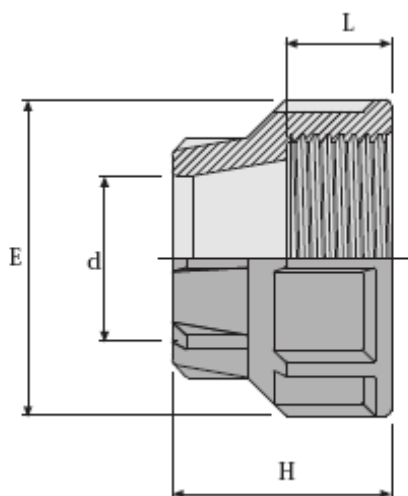

Technická data – náhradní díly Plassim typ matka

Technická dáta – náhradné diely Plassim typ matka

Výrobce:

d	Katalogové číslo Katalogové číslo	L	H	E	Váha v g
16	15016H0510	17.5	33.5	38	10
20	15020H0510	20	38	46	15
25	15025H0510	22	42	52	20
32	15032H0510	25	50	64	40
40	15040H0510	26	54	78	70
50	15050H0510	33	70	94	115
63	15063H0510	40	80	113	170
75	15075H0510	40	88	128	230
90	15090H0510	55	124	154	430
110	15110H0510	82	166	182	880