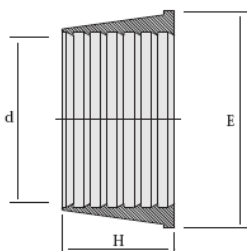

Technická data – náhradní díly Plassim typ svěrný kroužek

Technická data – náhradné diely Plassim typ svorný krúžok

Výrobce:

d	Katalogové číslo Katalogové číslo	H	E	Váha v g
16	15016H0610	26	25	2,5
20	15020H0610	25	32	4,5
25	15025H0610	27	37	5,6
32	15032H0610	32	46	9,5
40	15040H0610	36	55	15,0
50	15050H0610	46	70	31,0
63	15063H0610	52	83	49,0
75	15075H0610	61	97	66,0

d	Katalogové číslo Katalogové číslo	H	E	Váha v g
90	15090H0610	61	113	95
110	15110H0610	61	132	145