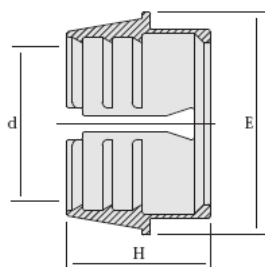

Technická data – náhradní díly Plassim typ svěrný kroužek

Technická data – náhradné diely Plassim typ svorný krúžok

Výrobce:

d	Katalogové číslo Katalogové číslo	H	E	Váha v g
16	15016H0610	26	25	2,5
20	15020H0610	25	32	4,5
25	15025H0610	27	37	5,6
32	15032H0610	32	46	9,5
40	15040H0610	36	55	15,0
50	15050H0610	46	70	31,0
63	15063H0610	52	83	49,0
75	15075H0610	61	97	66,0

d	Katalogové číslo Katalogové číslo	H	E	Váha v g
90	15090H0610	61	113	95
110	15110H0610	61	132	145